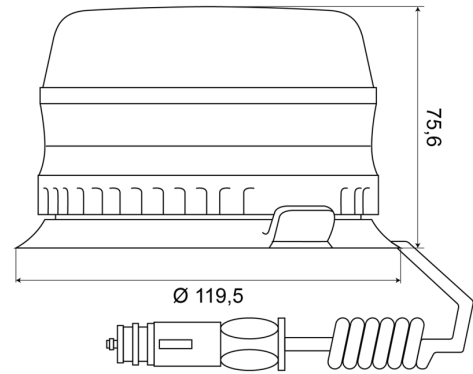

ZWAAILICHTEN

505M-DV-OR/R

Zwaailicht | LED | magnetisch | 12-24V | oranje

EAN: 5414184002050

Specificaties

Aansluiting	Stekker voor sigarettenaansteker
Aantal LEDs	8
Aantal flitspatronen	1
Bedrijfstemperatuur	-40°C / +85°C
Bestelbaar per	1
Bevestiging	Magnetisch
Diameter mm	120 mm
ECE R65 Klasse 1	Ja
EMC	EMC R10
EMC R10	Ja

Eigenschappen	Gekeurd tot 250 km/u
Gewicht (kg)	0,82 Kg
Hoogte mm	76 mm
Hoogte range	70 - 110 mm
Kleur	Oranje
Lengte kabel (m)	0,50 m - 3 m
Lichtbron	LED
Verpakking	Wit doosje met etiket
Voeding	12V
Waterdicht	Ja