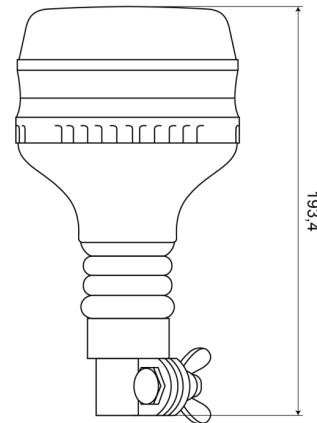

# ZWAAILICHTEN

505F-DV-OR/R

Zwaailicht | LED | flexibele buisbevestiging | 12-24V | oranje

EAN: 5414184720008

## Specificaties

Aansluiting	Buisbevestiging	Gewicht (kg)	0,73 Kg
Aantal LEDs	8	Hoogte mm	194 mm
Aantal flitspatronen	1	Hoogte range	171 - 210 mm
Bedrijfstemperatuur	-40°C / +85°C	IP-graad	IP45
Bestelbaar per	1	Kleur	Oranje
Bevestiging	Buisbevestiging, flexibel	Lichtbron	LED
Diameter mm	120 mm	Materiaal	Lens: PC
Diameter range	101 - 130 mm	Polarisatie	Beveiligd tegen verkeerde polarisatie
ECE R65 Klasse 1	Ja	Synchroniseerbaar	Nee
EMC	EMC R10	Verpakking	Wit doosje met etiket
EMC R10	Ja	Voeding	12V - 24V
Flitspatronen	1 enkel patroon: zwaailamp		