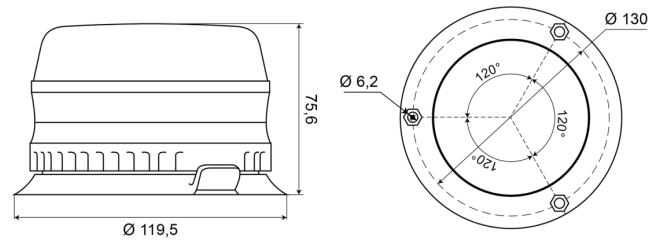

## Specificaties

Aansluiting	Open kabeleinde
Aantal LEDs	8
Aantal flitspatronen	1
Bedrijfstemperatuur	-40°C / +85°C
Bestelbaar per	1
Bevestiging	3 puntsbevestiging
Diameter mm	120 mm
ECE R65 Klasse 1	Ja
EMC	EMC R10
EMC R10	Ja

Flitspatronen	1 enkel patroon: zwaailamp
Gewicht (kg)	0,62 Kg
Hoogte mm	76 mm
Hoogte range	70 - 110 mm
IP-graad	IP45
Kleur	Oranje
Lichtbron	LED
Synchroniseerbaar	Ja
Verpakking	Wit doosje met etiket
Voeding	12V - 24V