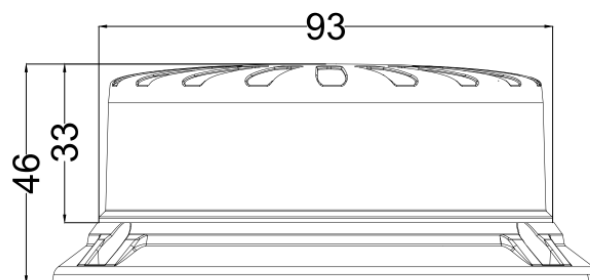

500-DV-BL

Flitslicht | LED | 3 puntsbevestiging | 12-24V | blauw

EAN: 5414184088993

Specificaties

Aansluiting	Open kabeleinde	Geleverd met	Handleiding, montagebouten
Aantal LEDs	12	Hoogte mm	46 mm
Aantal flitspatronen	9	Hoogte range	0 - 69 mm
Afmetingen	93 mm x 46 mm	IP-graad	IP66
Bedrijfstemperatuur	-30°C / +50°C	Kleur	Blauw
Bestelbaar per	1	Kleur LEDs	Blauw
Bevestiging	3 puntsbevestiging	Kleur lens	Blauw
Diameter mm	113 mm	Lichtbron	LED
Diameter range	101 - 130 mm	Synchroniseerbaar	Ja
ECE R65 Klasse 1	Ja	Voeding	12V - 24V
ECE R65 Klasse 2	Ja	Watt	18 Watt
EMC R10	Ja		