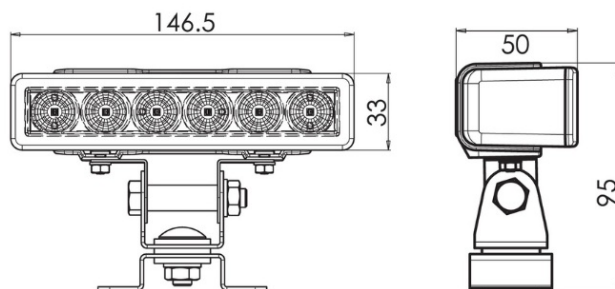

## Specificaties

Aansluiting	Open kabeleinde	Kleur	Wit
Aantal LEDs	6	Kleur LEDs	Wit
Afmetingen	146,5 mm x 33 mm (95 mm)	Kleur lens	Transparant
Bedrijfstemperatuur	-30°C / +65°C	Lengte kabel (m)	2,5 m
Bestelbaar per	1	Lichtbron	LED
Bevestiging	Beugel type omega	Lumen	1000 lumen
EMC	EMC R10	Lumenbereik	Medium 800 - 2000 Lumen
EMC R10	Ja	Type	Langwerpig
Gewicht (kg)	0,4 Kg	Verpakking	Wit doosje met etiket
Goed om te weten	Behuizing in PP en een stevige PC lens	Voeding	12V - 24V
IP-graad	IP66+IP68	Watt	8 Watt