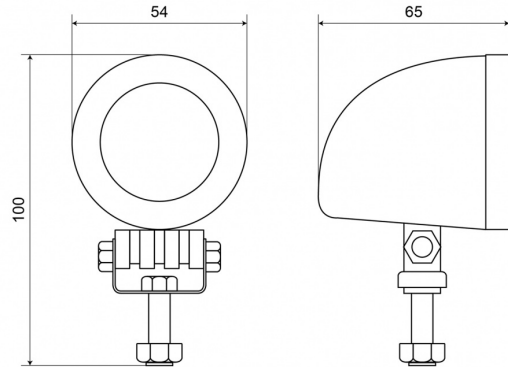

480 LED

Werklamp | LED | 12-60V | rond | 800 lumen

EAN: 5414184001978

Specificaties

Aansluiting	Open kabeleinde
Aantal LEDs	1
Afmetingen	Ø = 54 mm x 100 mm x 65 mm
Bedrijfstemperatuur	-30°C / +65°C
Bestelbaar per	1
Bevestiging	Bout
Diameter mm	54 mm
Dikte mm	65 mm
EMC	EMC R10
EMC R10	Ja
Eigenschappen	Lichtmetalen behuizing, mat zwarte finish.
Geleverd met	Montageboutjes
Gewicht (kg)	0,48 Kg
Hoogte mm	100 mm

IP-graad	IP67
Kelvin waarde	6000K
Kleur	Wit
Kleur LEDs	Wit
Kleur lens	Transparant
Lengte kabel (m)	2,5 m
Lichtbron	LED
Lumen	800
Lumen range	Medium (800 - 2000 Lumen)
Type	Rond
Verpakking	Wit doosje met etiket
Voeding	12V - 60V
Watt	10 Watt