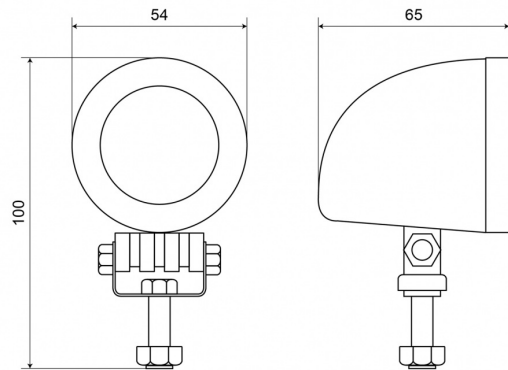

## Specificaties

Aansluiting	Open kabeleinde
Aantal LEDs	1
Afmetingen	Ø = 54 mm x 100 mm x 65 mm
Bedrijfstemperatuur	-30°C / +65°C
Bestelbaar per	1
Bevestiging	Bout
Diameter mm	54 mm
Dikte mm	65 mm
EMC	EMC R10
EMC R10	Ja
Eigenschappen	Lichtmetalen behuizing, mat zwarte finish.
Geleverd met	Montageboutjes
Gewicht (kg)	0,48 Kg
Hoogte mm	100 mm

IP-graad	IP67
Kelvin waarde	6000K
Kleur	Wit
Kleur LEDs	Wit
Kleur lens	Transparant
Lengte kabel (m)	2,5 m
Lichtbron	LED
Lumen	800
Lumen range	Medium (800 - 2000 Lumen)
Type	Rond
Verpakking	Wit doosje met etiket
Voeding	12V - 60V
Watt	10 Watt