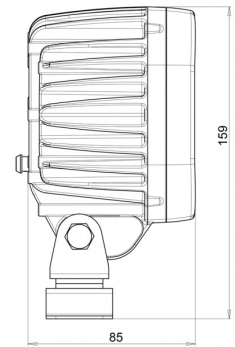

478LED-12

Werklamp | LED | 12-24V | vierkant | 5400 lumen

EAN: 5414184003408

## Specificaties

Aansluiting	Open kabeleinde
Aantal LEDs	12
Afmetingen	110 mm x 159 mm x 77,5 mm
Bedrijfstemperatuur	-30°C / +65°C
Bestelbaar per	1
Bevestiging	Beugel type omega
EMC	EMC R10
EMC R10	Ja
Eigenschappen	100% aluminium behuizing 'anti corrosie' met warmtegeleidende zwarte coating
Gewicht (kg)	1,3 Kg
IP-graad	IP66+IP68
Kelvin waarde	5000K

Kleur	Wit
Kleur LEDs	Wit
Kleur lens	Transparant
Lengte kabel (m)	2,5 m
Lichtbron	LED
Lumen	5400
Lumen range	Extreme (4000 - 8000 Lumen)
Type	Vierkant
Verpakking	Wit doosje met etiket
Voeding	12V - 24V
Watt	62 Watt