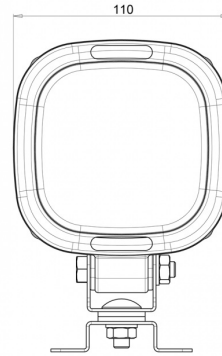

## Specificaties

Aansluiting	Open kabeleinde
Aantal LEDs	12
Afmetingen	110 mm x 159 mm x 77,5 mm
Bedrijfstemperatuur	-30°C / +65°C
Bestelbaar per	1
Bevestiging	Beugel type omega
EMC	EMC R10
EMC R10	Ja
Eigenschappen	100% aluminium behuizing 'anti corrosie' met warmtegeleidende zwarte coating
Gewicht (kg)	1,3 Kg
IP-graad	IP66+IP68
Kelvin waarde	5000K

Kleur	Wit
Kleur LEDs	Wit
Kleur lens	Transparant
Lengte kabel (m)	2,5 m
Lichtbron	LED
Lumen	5400
Lumen range	Extreme (4000 - 8000 Lumen)
Type	Vierkant
Verpakking	Wit doosje met etiket
Voeding	12V - 24V
Watt	62 Watt