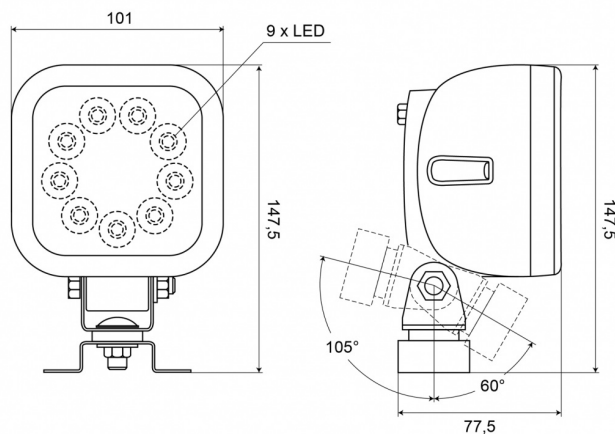

477LED-9

Werklamp | LED | 10-35V | 1980 lumen

EAN: 5414184004511

Specificaties

Aansluiting	Open kabeleinde	Kleur	Wit
Aantal LEDs	9	Kleur LEDs	Wit
Afmetingen	101 mm x 147,5 mm x 77,5 mm	Kleur lens	Transparant
Bedrijfstemperatuur	-30°C / +65°C	Lengte kabel (m)	2,5 m
Bestelbaar per	1	Lichtbron	LED
Bevestiging	Beugel type omega	Lumen	1980
EMC	EMC R10	Lumenbereik	Medium 800 - 2000 Lumen
EMC R10	Ja	Type	Vierkant
Eigenschappen	Kunststof behuizing, mat zwart. Ongevoelig voor corrosie.	Verpakking	POS verpakking
Gewicht (kg)	0,65 Kg	Voeding	12V - 24V
IP-graad	IP66+IP68	Watt	14,40 Watt
Kelvin waarde	5400K		