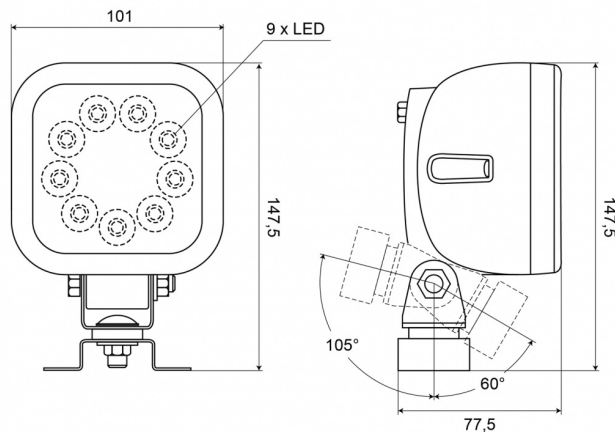

EAN: 5414184004603

Specificaties

Aansluiting	Open kabeleinde
Aantal LEDs	9
Afmetingen	101 mm x 147,5 mm x 77,5 mm
Bedrijfstemperatuur	-30°C / +65°C
Bestelbaar per	1
Bevat Achteruitrijlicht	Ja
Bevestiging	Beugel type omega
EMC	EMC R10
EMC R10	Ja
Eigenschappen	Kunststof behuizing, mat zwart. Ongevoelig voor corrosie.
Gewicht (kg)	0,68 Kg
IP-graad	IP66+IP68
Kelvin waarde	5400K
Keuring	ECE R23

Kleur	Wit
Kleur LEDs	Wit
Kleur lens	Transparant
Lengte kabel (m)	2,5 m
Lichtbron	LED
Lumen	1980
Lumenbereik	Medium 800 - 2000 Lumen
Type	Vierkant
Verpakking	POS verpakking
Voeding	12V - 24V
Watt	14,40 Watt