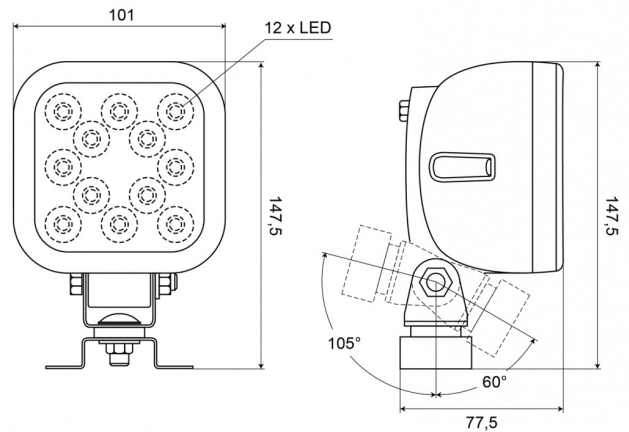

477LED-12

Werklamp | LED | 10-35V | 2400 lumen

EAN: 5414184003897

Specificaties

Aansluiting	Open kabeleinde	Kleur	Wit
Aantal LEDs	12	Kleur LEDs	Wit
Afmetingen	101 mm x 147,5 mm x 77,5 mm	Kleur lens	Transparant
Bedrijfstemperatuur	-30°C / +65°C	Lengte kabel (m)	2,5 m
Bestelbaar per	1	Lichtbron	LED
Bevestiging	Beugel type omega	Lumen	2400
EMC	EMC R10	Lumenbereik	High 2000 - 4000 Lumen
EMC R10	Ja	Type	Vierkant
Eigenschappen	Kunststof behuizing, mat zwart. Ongevoelig voor corrosie.	Verpakking	POS verpakking
Gewicht (kg)	0,6 Kg	Voeding	12V - 24V
IP-graad	IP66+IP68	Watt	17 Watt
Kelvin waarde	5400K		