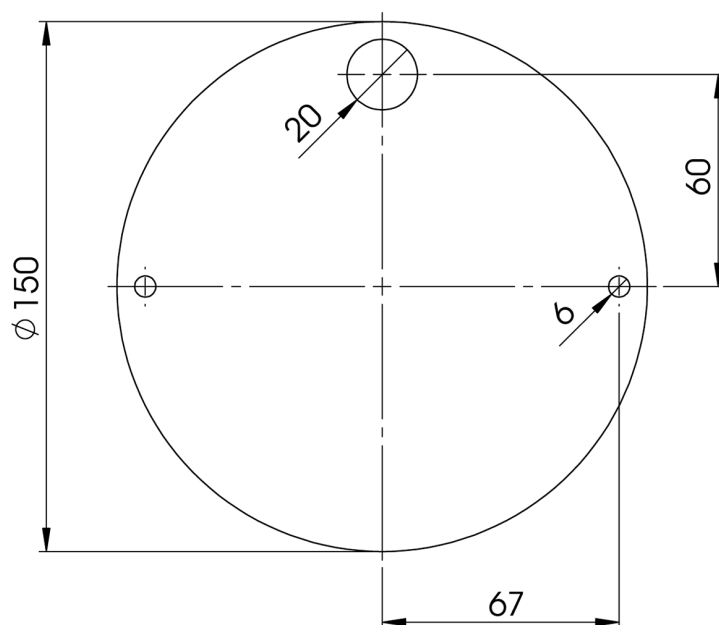

475LEDMAGBA/3

Montageplaat metaal voor 475 LEDMAG-BA

EAN: 5414184001961

Specificaties

Bestelbaar per	1	Typisch geschikt voor	475 LEDMAG-BA
Gewicht (kg)	0,2 Kg		