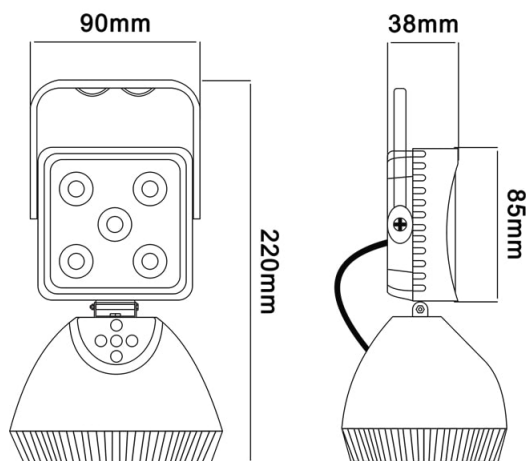

WERKLAMPEN

475-LEDMAG-BA

Werklamp | LED | magnetisch | op batterij | vierkant | 950 lumen

EAN: 5414184230293

Specificaties

Aansluiting	N/A	Kleur	Wit
Aantal LEDs	5	Kleur LEDs	Oranje, Wit
Afmetingen	220 mm x 90 mm x 38 mm	Kleur lens	Transparant
Autonomie	> 4 uur	Lengte kabel (m)	N/A
Batterij	Ja	Lichtbron	LED
Batterij type	Lithium	Lumen	950
Bestelbaar per	1	Lumenbereik	Medium 800 - 2000 Lumen
Bevestiging	Magnetisch/draagbaar	Schakelaar	Ja
Geleverd met	Snoer + stekker om te laden via sigarettenaansteker 12V en 220VAC	Type	Vierkant
Gewicht (kg)	0,8 Kg	Verpakking	POS verpakking
Hoogte mm	195 mm	Voeding	Batterij
IP-graad	IP65	Watt	15 Watt