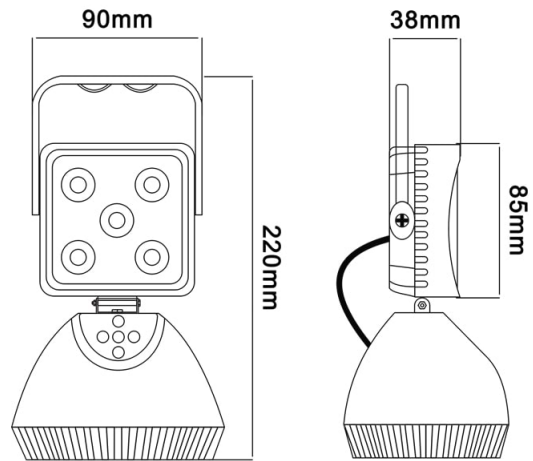

EAN: 5414184230293

Specificaties

| | | | |
|----------------|---|------------------|-------------------------|
| Aansluiting | N/A | Kleur | Wit |
| Aantal LEDs | 5 | Kleur LEDs | Wit en oranje |
| Afmetingen | 220 mm x 90 mm x 38 mm | Kleur lens | Transparant |
| Autonomie | > 4 uur | Lengte kabel (m) | N/A |
| Batterij | Ja | Lichtbron | LED |
| Batterij type | Lithium | Lumen | 950 |
| Bestelbaar per | 1 | Lumenbereik | Medium 800 - 2000 Lumen |
| Bevestiging | Magnetisch/draagbaar | Schakelaar | Ja |
| Geleverd met | Snoer + stekker om te laden via sigarettenaansteker 12V en 220VAC | Type | Vierkant |
| Gewicht (kg) | 0,8 Kg | Verpakking | BRIGHTICS verpakking |
| Hoogte mm | 195 mm | Voeding | Batterij |
| IP-graad | IP65 | Watt | 15 Watt |