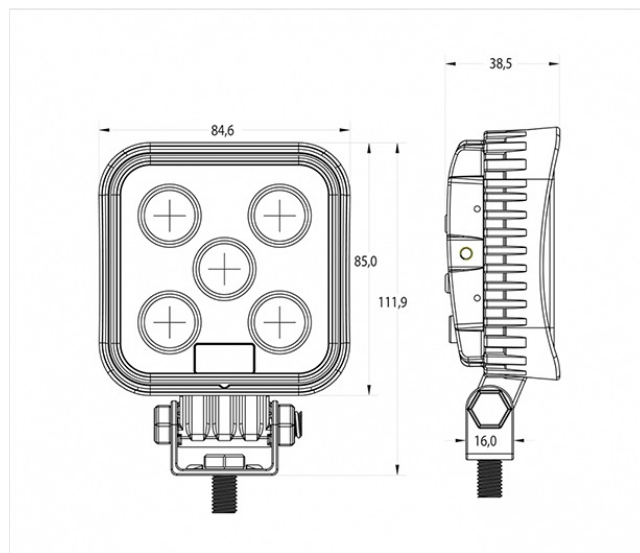

475 LED

Werklamp | LED | 12-36V | vierkant | 1600 lumen

EAN: 5414184550544

Specificaties

Aansluiting	Open kabeleinde
Aantal LEDs	5
Afmetingen	85 mm x 112 mm x 38,5 mm
Bestelbaar per	1
Bevestiging	Bout
Eigenschappen	Lichtmetalen behuizing, mat zwarte finish
Geleverd met	Montageboutjes
Gewicht (kg)	0,53 Kg
IP-graad	IP67
Kelvin waarde	6500K
Kleur	Wit
Kleur LEDs	Wit

Kleur lens	Transparant
Lengte kabel (m)	2 m
Lichtbron	LED
Lumen	1600
Lumenbereik	Medium 800 - 2000 Lumen
Type	Vierkant
Verpakking	POS verpakking
Voeding	12V - 24V
Watt	15 Watt