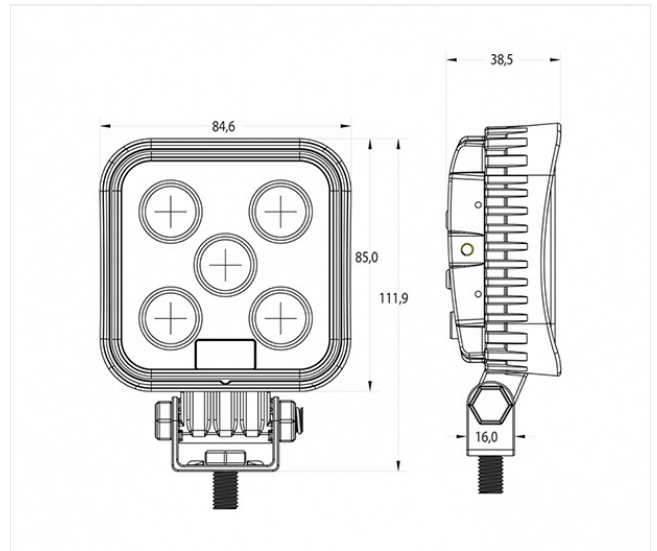

475 LED

Werklamp | LED | 12-36V | 1600 lumen

EAN: 5414184550544

Specificaties

Aansluiting	Open kabeleinde
Aantal LEDs	5
Afmetingen	85 mm x 112 mm x 38,5 mm
Bestelbaar per	1
Bevestiging	Bout
Eigenschappen	Lichtmetalen behuizing, mat zwarte finish
Geleverd met	Montageboutjes
Gewicht (kg)	0,53 Kg
IP-graad	IP67
Kelvin waarde	6500K
Kleur	Wit
Kleur LEDs	Wit

Kleur lens	Transparant
Lengte kabel (m)	2 m
Lichtbron	LED
Lumen	1600
Lumenbereik	Medium 800 - 2000 Lumen
Type	Vierkant
Verpakking	BRIGHTICS verpakking
Voeding	12V - 24V
Watt	15 Watt