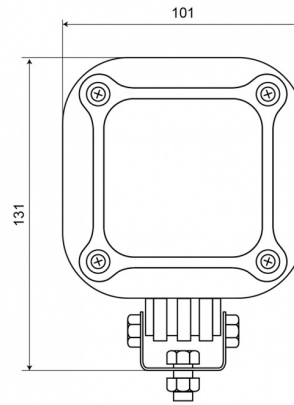

EAN: 5414184280069

Specificaties

Aansluiting	Open kabeleinde	Kleur	Wit
Aantal LEDs	5	Kleur LEDs	Wit
Afmetingen	101 mm x 122 mm x 47 mm	Kleur lens	Transparant
Bedrijfstemperatuur	-30°C / +65°C	Lengte kabel (m)	3 m
Bestelbaar per	1	Lichtbron	LED
Bevestiging	Bout	Lumen	2000
EMC	EMC R10	Lumenbereik	Medium 800 - 2000 Lumen
EMC R10	Ja	Type	Vierkant
Eigenschappen	Lichtmetalen behuizing, mat zwarte finish.	Verpakking	POS verpakking
Geleverd met	Montageboutjes	Voeding	12V - 80V
Gewicht (kg)	0,9 Kg	Watt	25 Watt
IP-graad	IP67		