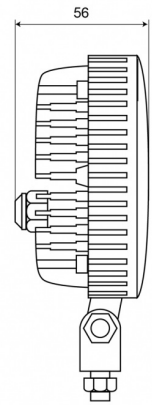

EAN: 5414184280069

Specificaties

Aansluiting	Open kabeleinde	Kleur	Wit
Aantal LEDs	5	Kleur LEDs	Wit
Afmetingen	101 mm x 122 mm x 47 mm	Kleur lens	Transparant
Bedrijfstemperatuur	-30°C / +65°C	Lengte kabel (m)	3 m
Bestelbaar per	1	Lichtbron	LED
Bevestiging	Bout	Lumen	2000
EMC	EMC R10	Lumenbereik	Medium 800 - 2000 Lumen
EMC R10	Ja	Type	Vierkant
Eigenschappen	Lichtmetalen behuizing, mat zwarte finish.	Verpakking	POS verpakking
Geleverd met	Montageboutjes	Voeding	12V - 80V
Gewicht (kg)	0,9 Kg	Watt	25 Watt
IP-graad	IP67		