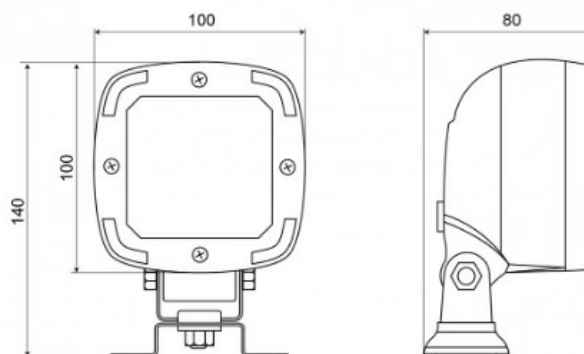

### Specificaties

ADR gekeurd	Ja	Kelvin waarde	6000K
Aansluiting	Open kabeleinde	Kleur	Wit
Aantal LEDs	9	Kleur LEDs	Wit
Afmetingen	100 mm x 100 mm x 74 mm	Kleur lens	Transparant
Bedrijfstemperatuur	-30°C / +65°C	Lengte kabel (m)	1,50 m
Bestelbaar per	1	Lichtbron	LED
Bevestiging	Beugel type omega	Lumen	1600
EMC	EMC R10	Lumenbereik	Medium 800 - 2000 Lumen
EMC R10	Ja	Type	Vierkant
Eigenschappen	Kunststof behuizing, mat zwart. Ongevoelig voor corrosie.	Verpakking	POS verpakking
Gewicht (kg)	1,1 Kg	Voeding	12V - 50V
IP-graad	IP68	Watt	13,50 Watt