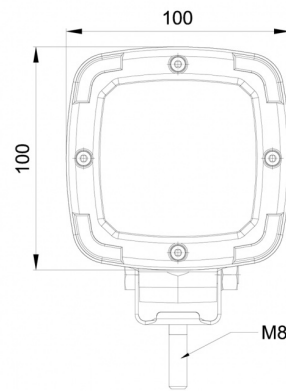

467 LED

Werklamp | LED | 12-50V | 1600 lumen

EAN: 5414184530355

Specificaties

ADR gekeurd	Ja
Aansluiting	Open kabeleinde
Aantal LEDs	9
Afmetingen	100 mm x 100 mm x 74 mm
Bedrijfstemperatuur	-30°C / +65°C
Bestelbaar per	1
Bevestiging	Bout
EMC	EMC R10
EMC R10	Ja
Eigenschappen	Kunststof behuizing, mat zwart. Ongevoelig voor corrosie.
Geleverd met	Montageboutjes
Gewicht (kg)	0,53 Kg
IP-graad	IP68
Kelvin waarde	6000K

Kleur	Wit
Kleur LEDs	Wit
Kleur lens	Transparant
Lengte kabel (m)	1,50 m
Lichtbron	LED
Lumen	1600
Lumenbereik	Medium 800 - 2000 Lumen
Type	Vierkant
Verpakking	POS verpakking
Voeding	12V - 50V
Watt	13,50 Watt