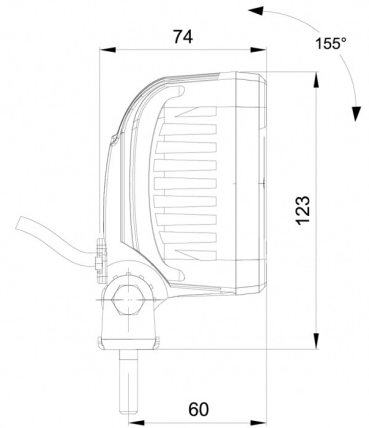

467 LED

Werklamp | LED | 12-50V | 1600 lumen

EAN: 5414184530355

Specificaties

ADR gekeurd	Ja
Aansluiting	Open kabeleinde
Aantal LEDs	9
Afmetingen	100 mm x 100 mm x 74 mm
Bedrijfstemperatuur	-30°C / +65°C
Bestelbaar per	1
Bevestiging	Bout
EMC	EMC R10
EMC R10	Ja
Eigenschappen	Kunststof behuizing, mat zwart. Ongevoelig voor corrosie.
Geleverd met	Montageboutjes
Gewicht (kg)	0,53 Kg
IP-graad	IP68
Kelvin waarde	6000K

Kleur	Wit
Kleur LEDs	Wit
Kleur lens	Transparant
Lengte kabel (m)	1,50 m
Lichtbron	LED
Lumen	1600
Lumenbereik	Medium 800 - 2000 Lumen
Type	Vierkant
Verpakking	POS verpakking
Voeding	12V - 50V
Watt	13,50 Watt