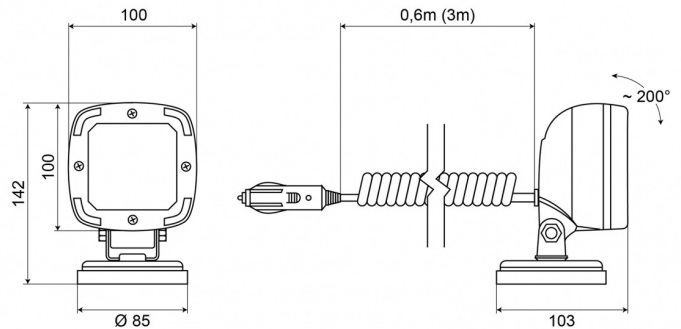

EAN: 5414184017733

Specificaties

ADR gekeurd	Ja	Kelvin waarde	6000K
Aansluiting	Stekker voor sigarettenaansteker	Kleur	Wit
Aantal LEDs	9	Kleur LEDs	Wit
Afmetingen	100 mm x 100 mm x 74 mm	Kleur lens	Transparant
Bedrijfstemperatuur	-30°C / +65°C	Lengte kabel (m)	1,50 m
Bestelbaar per	1	Lichtbron	LED
Bevestiging	Magnetisch	Lumen	1600
EMC	EMC R10	Lumenbereik	Medium 800 - 2000 Lumen
EMC R10	Ja	Schakelaar	Nee
Eigenschappen	Kunststof behuizing, mat zwart. Ongevoelig voor corrosie.	Type	Vierkant
Geleverd met	Montageboutjes	Verpakking	POS verpakking
Gewicht (kg)	1,1 Kg	Voeding	12V - 50V
IP-graad	IP68	Watt	13,50 Watt