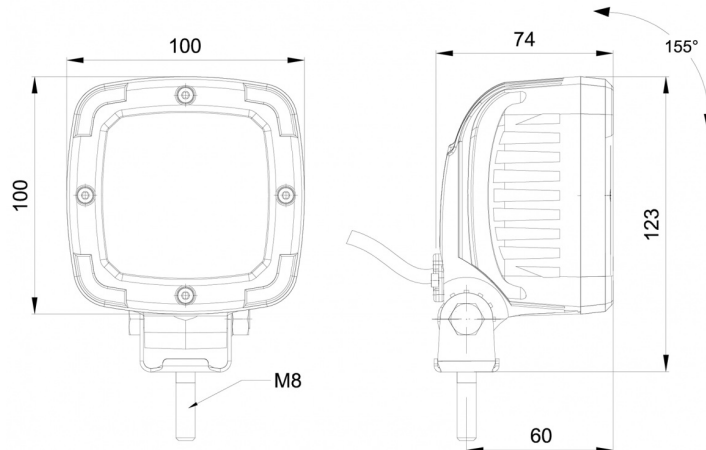

467 LED-2800-
ZW

Werklamp | LED | 12-55V | 2800 lumen

EAN: 5414184665620

Specificaties

Aansluiting	Open kabeleinde	Kelvin waarde	6000K
Aantal LEDs	9	Kleur LEDs	Wit
Afmetingen	100 mm x 100 mm x 74 mm	Kleur lens	Transparant
Bedrijfstemperatuur	-30°C / +65°C	Lengte kabel (m)	1,50 m
Bestelbaar per	1	Lichtbron	LED
Bevestiging	Bout	Lumen	2800
EMC	EMC R10	Lumenbereik	High 2000 - 4000 Lumen
EMC R10	Ja	Type	Vierkant
Eigenschappen	Aluminium behuizing, mat zwart. Behandeld tegen corrosie.	Verpakking	POS verpakking
Geleverd met	Montageboutjes	Voeding	12V - 55V
Gewicht (kg)	0,8 Kg	Watt	35 Watt
IP-graad	IP68		