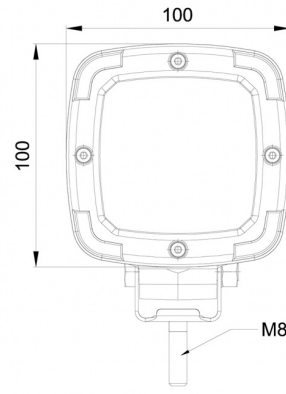

467 LED-10M

Werklamp | LED | 12/50V | vierkant | 1600 lumen | 10m kabel

EAN: 5414184017788

10 m kabel / cable

Specificaties

Aansluiting	Open kabeleinde	Kleur LEDs	Wit
Aantal LEDs	9	Kleur lens	Transparant
Afmetingen	100 mm x 100 mm x 74 mm	Lengte kabel (m)	10 m
Bedrijfstemperatuur	-30°C / +65°C	Lichtbron	LED
Bestelbaar per	1	Lumen	1600
Bevestiging	Bout	Lumenbereik	Medium 800 - 2000 Lumen
EMC	EMC R10	Type	Vierkant
EMC R10	Ja	Voeding	12V - 50V
Eigenschappen	Kunststof behuizing, mat zwart. Ongevoelig voor corrosie.	Watt	13,50 Watt
Geleverd met	Montageboutjes		
Gewicht (kg)	0,6 Kg		
IP-graad	IP68		