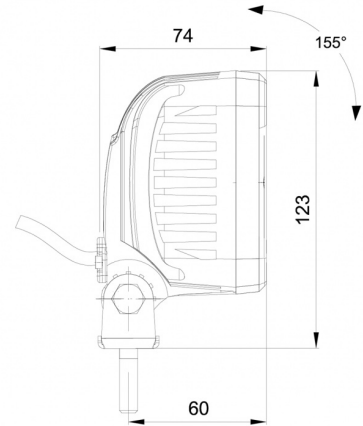

467 LED-10M

Werklamp | LED | 12/50V | vierkant | 1600 lumen | 10m kabel

EAN: 5414184017788

10 m kabel / cable

Specificaties

Aansluiting	Open kabeleinde	Kleur LEDs	Wit
Aantal LEDs	9	Kleur lens	Transparant
Afmetingen	100 mm x 100 mm x 74 mm	Lengte kabel (m)	10 m
Bedrijfstemperatuur	-30°C / +65°C	Lichtbron	LED
Bestelbaar per	1	Lumen	1600
Bevestiging	Bout	Lumenbereik	Medium 800 - 2000 Lumen
EMC	EMC R10	Type	Vierkant
EMC R10	Ja	Voeding	12V - 50V
Eigenschappen	Kunststof behuizing, mat zwart. Ongevoelig voor corrosie.	Watt	13,50 Watt
Geleverd met	Montageboutjes		
Gewicht (kg)	0,6 Kg		
IP-graad	IP68		