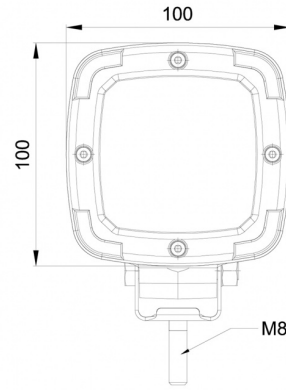

EAN: 5414184017788

10 m kabel / cable

Specificaties

Aansluiting	Open kabeleinde	Kleur LEDs	Wit
Aantal LEDs	9	Kleur lens	Transparant
Afmetingen	100 mm x 100 mm x 74 mm	Lengte kabel (m)	10 m
Bedrijfstemperatuur	-30°C / +65°C	Lichtbron	LED
Bestelbaar per	1	Lumen	1600
Bevestiging	Bout	Lumenbereik	Medium 800 - 2000 Lumen
EMC	EMC R10	Type	Vierkant
EMC R10	Ja	Voeding	12V - 50V
Eigenschappen	Kunststof behuizing, mat zwart. Ongevoelig voor corrosie.	Watt	13,50 Watt
Geleverd met	Montageboutjes		
Gewicht (kg)	0,6 Kg		
IP-graad	IP68		