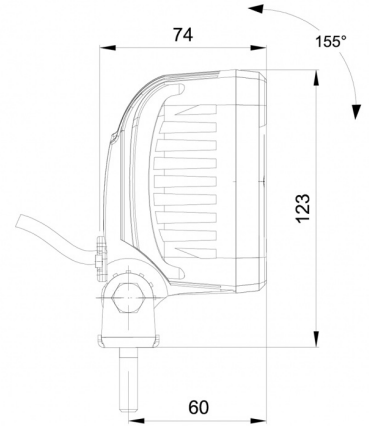

EAN: 5414184017788

10 m kabel / cable

Specificaties

Aansluiting	Open kabeleinde	Kleur LEDs	Wit
Aantal LEDs	9	Kleur lens	Transparant
Afmetingen	100 mm x 100 mm x 74 mm	Lengte kabel (m)	10 m
Bedrijfstemperatuur	-30°C / +65°C	Lichtbron	LED
Bestelbaar per	1	Lumen	1600
Bevestiging	Bout	Lumenbereik	Medium 800 - 2000 Lumen
EMC	EMC R10	Type	Vierkant
EMC R10	Ja	Voeding	12V - 50V
Eigenschappen	Kunststof behuizing, mat zwart. Ongevoelig voor corrosie.	Watt	13,50 Watt
Geleverd met	Montageboutjes		
Gewicht (kg)	0,6 Kg		
IP-graad	IP68		