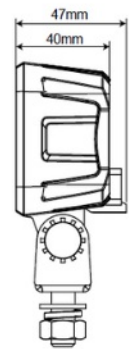

466LED6-DT

Werklamp Brightics | LED | 12-24V | deutsch connector
| 3100 lumen

EAN: 5414184613416

Specificaties

Aansluiting	Deutsch connector	Lengte kabel (m)	1,50 m
Aantal LEDs	6	Lichtbron	LED
Afmetingen	115 mm x 65 mm x 40 mm	Lumen	3100
Bestelbaar per	1	Lumenbereik	High 2000 - 4000 Lumen
Bevestiging	1 puntsbevestiging	Type	Rechthoekig
CISPR 25	CISPR 25 Class 3	Verbruik 12V Amp	2,70 Amp
EMC R10	Ja	Verbruik 24V Amp	1,35 Amp
IP-graad	IP68+IP69K	Verpakking	BRIGHTICS verpakking
Kelvin waarde	5000K	Voeding	12V - 24V
Kleur	Wit	Watt	32 Watt
Kleur LEDs	Wit		
Kleur lens	Transparant		