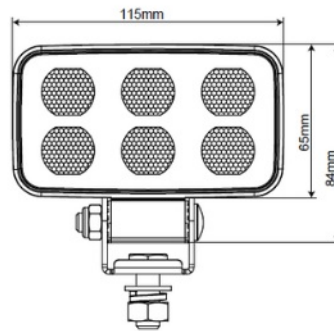

466LED6-DT

Werklamp Brightics | LED | 12-24V | deutsch connector
| 3100 lumen

EAN: 5414184613416

Specificaties

Aansluiting	Deutsch connector	Lengte kabel (m)	1,50 m
Aantal LEDs	6	Lichtbron	LED
Afmetingen	115 mm x 65 mm x 40 mm	Lumen	3100
Bestelbaar per	1	Lumenbereik	High 2000 - 4000 Lumen
Bevestiging	1 puntsbevestiging	Type	Rechthoekig
CISPR 25	CISPR 25 Class 3	Verbruik 12V Amp	2,70 Amp
EMC R10	Ja	Verbruik 24V Amp	1,35 Amp
IP-graad	IP68+IP69K	Verpakking	BRIGHTICS verpakking
Kelvin waarde	5000K	Voeding	12V - 24V
Kleur	Wit	Watt	32 Watt
Kleur LEDs	Wit		
Kleur lens	Transparant		