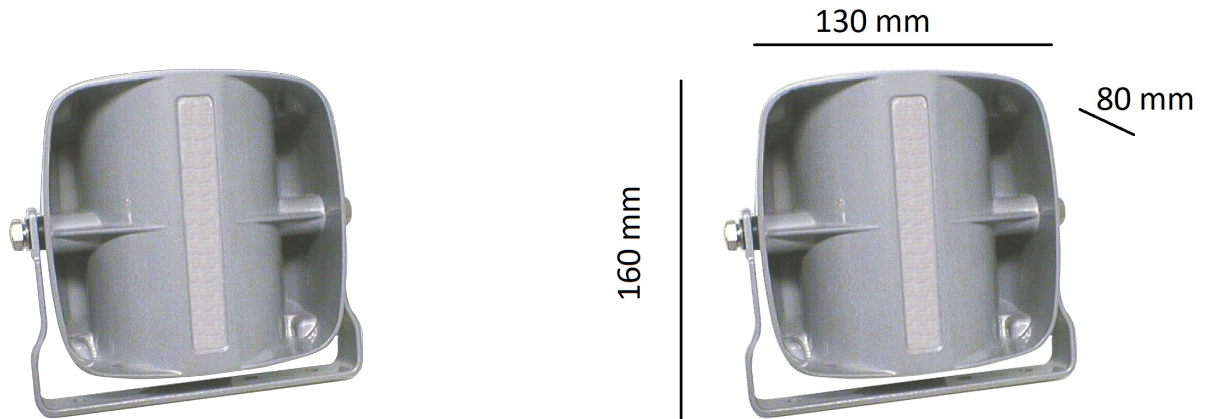

385-034

Luidspreker plat | 100 watt-120dB

EAN: 5414184001916

Specificaties

Afmetingen	160 mm x 130 mm x 80 mm	Gewicht (kg)	3,3 Kg
Bestelbaar per	1	Specificaties	8 ohm - 200/5000 Hz
Bevestiging	Verborgen	Type	Luidspreker
Decibel	120 dB	Watt	100 Watt