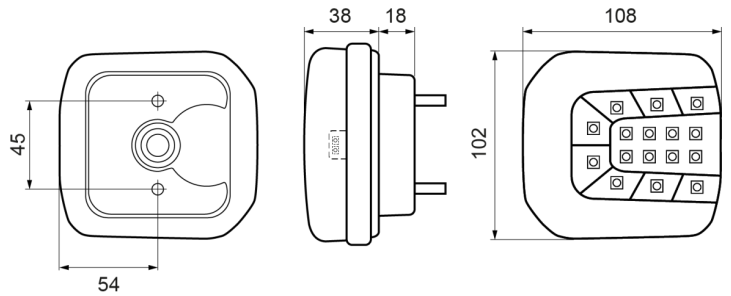

LICHTEN VOOR EN ACHTER

37LED/1

LED achterlicht | links+rechts | nummerplaatverlichting
| 12-24V

EAN: 5414184001893

Specificaties

Aansluiting	Open kabeleinde	Geleverd met	Montageboutjes
Afmetingen	102 mm x 108 mm x 56 mm	Gewicht (kg)	0,3 Kg
Bedrijfstemperatuur	-30°C / +65°C	IP-graad	IP66+IP68
Bestelbaar per	1	Keuring	ECE
Bevat Nummerplaatverlichting onder	Ja	Kleur	Oranje/rood
Bevat Nummerplaatverlichting zijkant	Ja	Kleur lens	Oranje/rood
Bevat Positie-Stop	Ja	Lengte kabel (m)	2 m
Bevat Richtingaanwijzer	Ja	Lichtbron	LED
Bevestiging	Opbouw	Montagezijde	Achteraan - Links & rechts
D keuring	Ja	Type	Achterlichten
EMC	EMC R10	Verpakking	POS verpakking
EMC R10	Ja	Voeding	12V - 24V