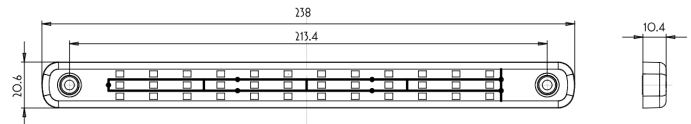

LICHTEN VOOR EN ACHTER

35LED

LED achterlicht | positie | stop | richtingsaanwijzer

EAN: 5414184050266

Specificaties

Aansluiting	Open kabeleinde	Keuring	ECE
Afmetingen	238 mm x 20,6 mm x 10,4 mm	Kleur	Oranje/rood
Bedrijfstemperatuur	-30°C / +65°C	Kleur lens	Rood
Bestelbaar per	1	Lengte kabel (m)	0,25 m
Bevat Dynamische richtingsaanwijzer	Nee	Lichtbron	LED
Bevat Positie-Stop	Ja	Materiaal	Polycarbonaat
Bevat Richtingsaanwijzer	Ja	Montagezijde	Achteraan - Links & rechts
Bevestiging	Opbouw	Specificaties	Vertinde aansluitdraden volgens een speciaal 'water block' proces
EMC	EMC R10	Type	Achterlichten
EMC R10	Ja	Verpakking	POS verpakking
Eigenschappen	Uitgevoerd in polycarbonaat en dus zo goed als onbreekbaar.	Voeding	12V - 24V
Geleverd met	Montageboutjes		
Gewicht (kg)	0,166 Kg		
IP-graad	IP66+IP68		