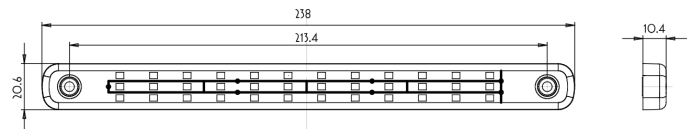

## Specificaties

Aansluiting	Open kabeleinde	Keuring	ECE
Afmetingen	238 mm x 20,6 mm x 10,4 mm	Kleur	Oranje/rood
Bedrijfstemperatuur	-30°C / +65°C	Kleur lens	Rood
Bestelbaar per	1	Lengte kabel (m)	0,25 m
Bevat Dynamische richtingsaanwijzer	Ja	Lichtbron	LED
Bevat Positie-Stop	Ja	Materiaal	Polycarbonaat
Bevat Richtingsaanwijzer	Ja	Montagezijde	Achteraan - Links & rechts
Bevestiging	Opbouw	Specificaties	Vertinde aansluitdraden volgens een speciaal 'water block' proces
EMC	EMC R10	Type	Achterlichten
EMC R10	Ja	Verpakking	POS verpakking
Eigenschappen	Uitgevoerd in polycarbonaat en dus zo goed als onbreekbaar.	Voeding	12V - 24V
Geleverd met	Montageboutjes		
Gewicht (kg)	0,166 Kg		
IP-graad	IP66+IP68		