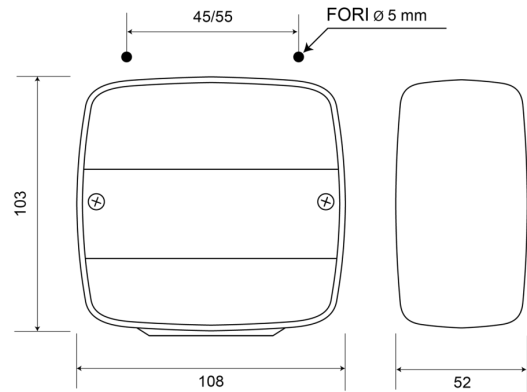

LICHTEN VOOR EN ACHTER

35/2PC

Achterlicht | links+rechts | 12-24V

EAN: 5414184530041

Specificaties

Aansluiting	Draaddoorvoer
Bestelbaar per	1
Bevat Positie-Stop	Ja
Bevat Richtingaanwijzer	Ja
Bevestiging	Opbouw
Dikte mm	52 mm
Geleverd met	Montageboutjes
Gewicht (kg)	0,115 Kg
Hoogte mm	103 mm

Keuring	ECE
Kleur	Oranje/rood
Kleur lens	Oranje/rood
Lampvoet	P21W-BA15s/P21/5W-BAY 15d
Lengte mm	108 mm
Lichtbron	Halogeen
Montagezijde	Achteraan - Links & rechts
Type	Achterlichten
Voeding	12V - 24V