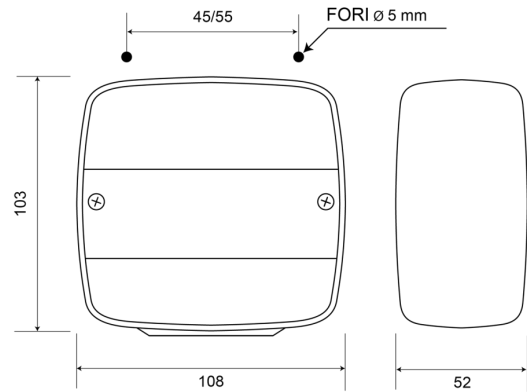

## Specificaties

Aansluiting	Draaddoorvoer
Bestelbaar per	1
Bevat Positie-Stop	Ja
Bevat Richtingaanwijzer	Ja
Bevestiging	Opbouw
Dikte mm	52 mm
Geleverd met	Montageboutjes
Gewicht (kg)	0,115 Kg
Hoogte mm	103 mm

Keuring	ECE
Kleur	Oranje/rood
Kleur lens	Oranje/rood
Lampvoet	P21W-BA15s/P21/5W-BAY 15d
Lengte mm	108 mm
Lichtbron	Halogeen
Montagezijde	Achteraan - Links & rechts
Type	Achterlichten
Voeding	12V - 24V