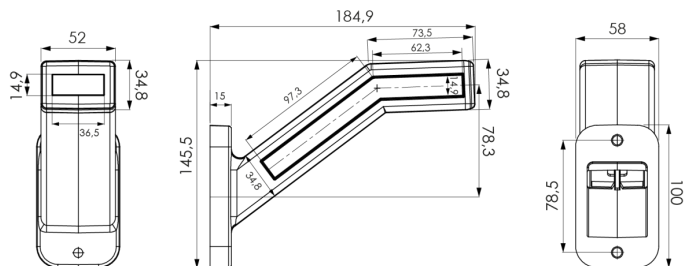

# MARKEERVERLICHTING

340R-DV

LED markeerverlichting | rechts | 12-24V |  
rood/wit/oranje

EAN: 5414184001886

## Specificaties

Aansluiting	Open kabeleinde
Afmetingen	58 mm x 185 mm x 146 mm
Bedrijfstemperatuur	-30°C / +65°C
Bestelbaar per	1
Bevestiging	Opbouw
EMC	EMC R10
EMC R10	Ja
Eigenschappen	Niet flexibel
Functies	Breedteverlichting 3 functies

Gewicht (kg)	0,3 Kg
IP-graad	IP66+IP68
Keuring	ECE R6+R7
Kleur	Oranje/rood/wit
Kleur lens	Oranje/rood/wit
Lichtbron	LED
Montagezijde	Rechts
Verpakking	POS verpakking
Voeding	12V - 24V