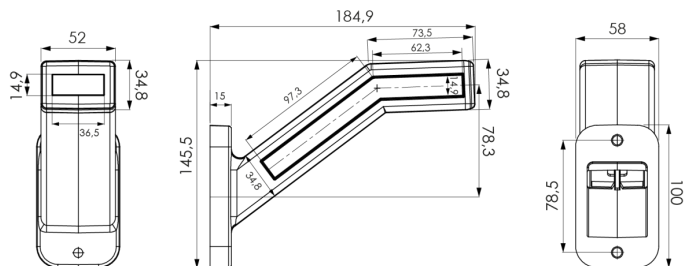

MARKEERVERLICHTING

340DDL-DV

LED markeerverlichting | dynamisch | links | 12-24V | rood/wit/oranje

EAN: 5414184001855

Specificaties

Aansluiting	Open kabeleinde
Afmetingen	58 mm x 185 mm x 146 mm
Bedrijfstemperatuur	-30°C / +65°C
Bestelbaar per	1
Bevat Dynamische richtingaanwijzer	Ja
Bevestiging	Opbouw
EMC	EMC R10
EMC R10	Ja
Eigenschappen	Niet flexibel
Functies	Breedteverlichting 3 functies

Gewicht (kg)	0,3 Kg
IP-graad	IP66+IP68
Keuring	ECE R6+R7+R91
Kleur	Oranje/rood/wit
Kleur lens	Oranje/rood/wit
Lichtbron	LED
Montagezijde	Links
Verpakking	POS verpakking
Voeding	12V - 24V

Goed om te weten

Vertinde aansluitdraden volgens een speciaal 'water block' proces