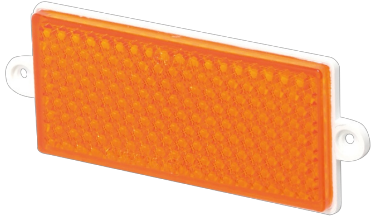

330

Reflector | rechthoekig | oranje

EAN: 5414184001121

Specificaties

Bestelbaar per	10
Bevestiging	Om te schroeven
Breedte mm	129 mm
Dikte mm	7 mm
EAN	5414184001121
Gewicht (kg)	0,032 Kg
Hoogte mm	51 mm
Keuring	ECE R3
Kleur	Oranje
Materiaal	PMMA/ABS
Montagezijde	Zijkant
Type	Rechthoekig

Goed om te weten

Reflectiewaarde overstijgt 10 keer de wettelijke minimumwaarde