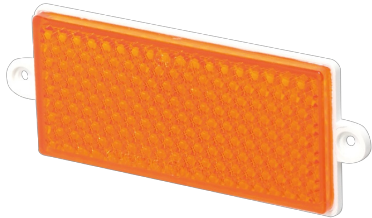

330

Reflector | rechthoekig | oranje

EAN: 5414184001121

Specificaties

Afmetingen	129 mm x 51 mm
Bestelbaar per	10
Bevestiging	Om te schroeven
Dikte mm	7 mm
EAN	5414184001121
Gewicht (kg)	0,032 Kg
Keuring	ECE R3
Kleur	Oranje
Materiaal	PMMA/ABS
Montagezijde	Zijkant
Type	Rechthoekig