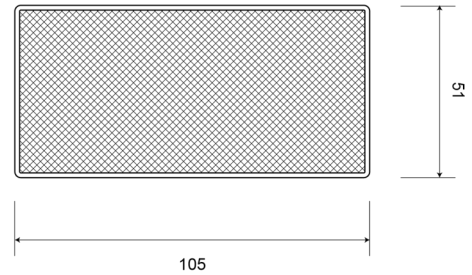

REFLECTOREN

33AO

Reflector | rechthoekig | oranje

EAN: 5414184001091

Specificaties

Afmetingen	105 mm x 51 mm	Keuring	ECE R3
Bestelbaar per	10	Kleur	Oranje
Bevestiging	Zelfklevend	Materiaal	PMMA/ABS
Dikte mm	7 mm	Montagezijde	Zijkant
Gewicht (kg)	0,032 Kg	Type	Rechthoekig