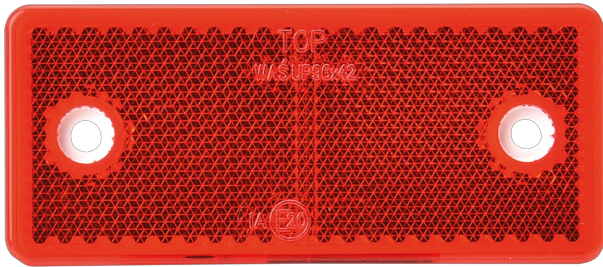

REFLECTOREN

32R

Reflector | rechthoekig | rood

EAN: 5414184001077

Specificaties

Afmetingen	96 mm x 42 mm
Bestelbaar per	10
Bevestiging	Om te schroeven
Dikte mm	6 mm
Gewicht (kg)	0,032 Kg

Keuring	ECE R3
Kleur	Rood
Materiaal	PMMA/ABS
Montagezijde	Achteraan
Type	Rechthoekig