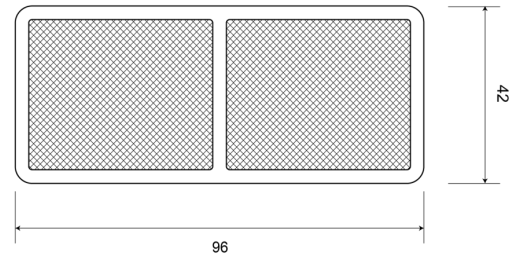

REFLECTOREN

32R

Reflector | rechthoekig | rood

EAN: 5414184001077

Specificaties

Afmetingen	96 mm x 42 mm
Bestelbaar per	10
Bevestiging	Om te schroeven
Dikte mm	6 mm
Gewicht (kg)	0,032 Kg

Keuring	ECE R3
Kleur	Rood
Materiaal	PMMA/ABS
Montagezijde	Achteraan
Type	Rechthoekig