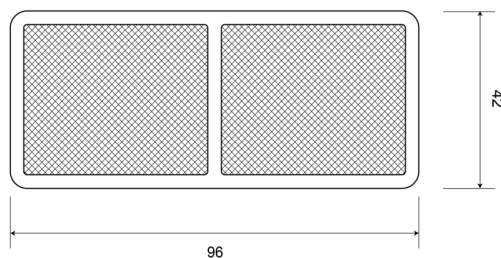

# REFLECTOREN

32AR

Reflector | rechthoekig | rood

EAN: 5414184001046

## Specificaties

Afmetingen	96 mm x 42 mm
Bestelbaar per	10
Bevestiging	Zelfklevend
Dikte mm	6 mm
Gewicht (kg)	0,032 Kg

Keuring	ECE R3
Kleur	Rood
Materiaal	PMMA/ABS
Montagezijde	Achteraan
Type	Rechthoekig