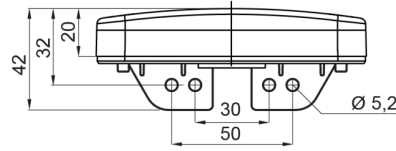

MARKEERVERLICHTING

326-DV-OR

LED markeerverlichting | 12-24V | oranje

EAN: 5414184001312

Specificaties

Aansluiting	Open kabeleinde	IP-graad	IP66+IP68
Afmetingen	114 mm x 51 (76) mm x 20 mm	Keuring	ECE R3+R91
Bedrijfstemperatuur	-30°C / +65°C	Kleur	Oranje
Bestelbaar per	1	Kleur lens	Oranje
Bevestiging	Opbouw/beugel	Lengte kabel (m)	0,2 m
EMC	EMC R10	Lichtbron	LED Neon
EMC R10	Ja	Montagezijde	Zijkant
Funcies	Zijmarkering	Verpakking	POS verpakking
Geleverd met	Losse beugel	Voeding	12V - 24V
Gewicht (kg)	0,107 Kg		