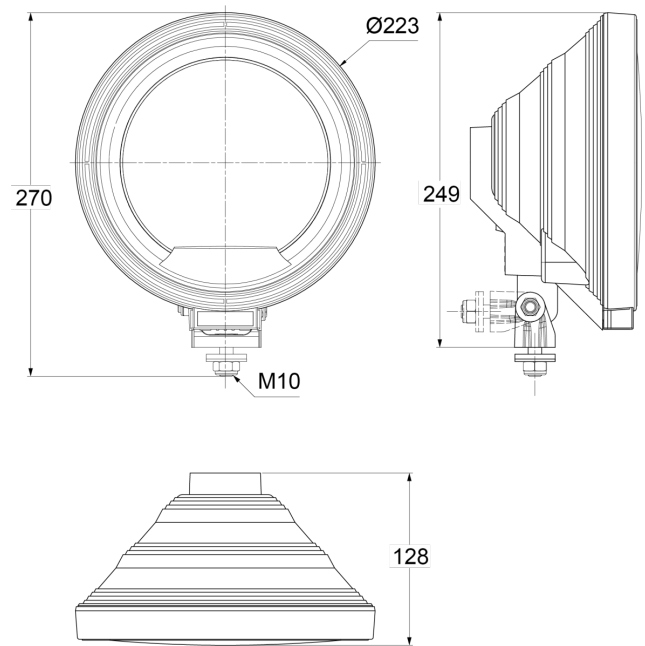

LICHTEN VOOR EN ACHTER

3227.1000500

Verstraler | halogeen | rond | LED ring

EAN: 5414184018143

Specificaties

Bestelbaar per	1	Keuring	ECE R8
Bevestiging	Bout M10	Kleur	Blauw/wit
Diameter mm	223 mm	Kleur lens	Blauw
Dikte mm	128 mm	Lichtbron	Halogeen + LED
Eigenschappen	LED ring	Montagezijde	Vooran
Gewicht (kg)	1,08 Kg	Type	Verstralers
Hoogte mm	270 mm	Verpakking	POS verpakking