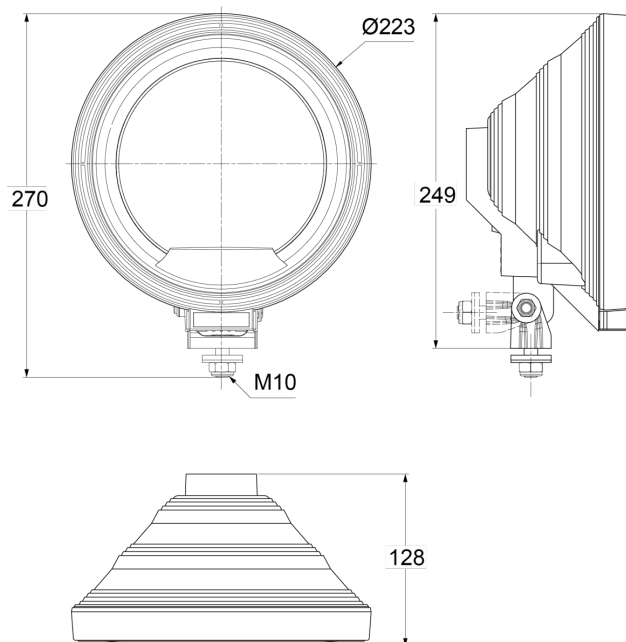

LICHTEN VOOR EN ACHTER

3227.1000000

Verstraler | halogeen | rond | LED ring

EAN: 5414184018136

Specificaties

Bestelbaar per	1
Bevestiging	Bout M10
Diameter mm	223 mm
Dikte mm	128 mm
Eigenschappen	LED ring
Gewicht (kg)	1,1 Kg
Hoogte mm	270 mm

Keuring	ECE R8
Kleur	Wit
Kleur lens	Transparant
Lichtbron	Halogeen + LED
Montagezijde	Vooraan
Type	Verstralers
Verpakking	POS verpakking

Goed om te weten

Geschikte lamp H1 + LED