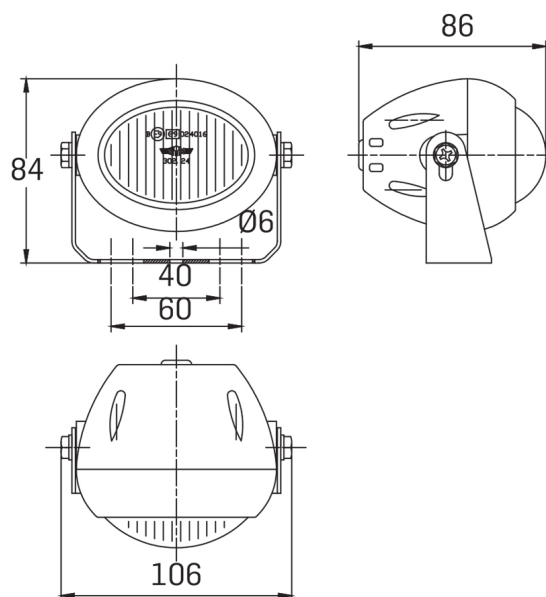

LICHTEN VOOR EN ACHTER

3224.000000

Binnenverlichting | LED | 24V | langwerpig | wit

EAN: 5414184562004

Specificaties

Kleur lens	Transparant	Montagezijde	Vooran
Lichtbron	Halogeen	Type	Mistlicht vooran