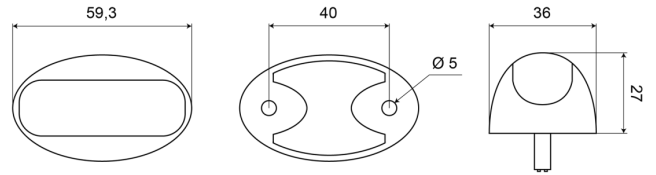

MARKEERVERLICHTING

3168.0105200

LED markeerverlichting | 12-24V | oranje

EAN: 5414184018099

Specificaties

Aansluiting	Open kabeleinde
Aantal LEDs	3
Afmetingen	27 mm x 36 mm x 59,3 mm
Bestelbaar per	1
Bevestiging	Opbouw
EMC	EMC
Functies	Markeerverlichting achteraan
Gewicht (kg)	0,062 Kg
IP-graad	IP68
Keuring	ECE R7

Kleur	Rood
Kleur lens	Rood
Lengte kabel (m)	0,50 m
Lichtbron	LED
Montagezijde	Achteraan
Verpakking	POS verpakking
Voeding	12V - 24V