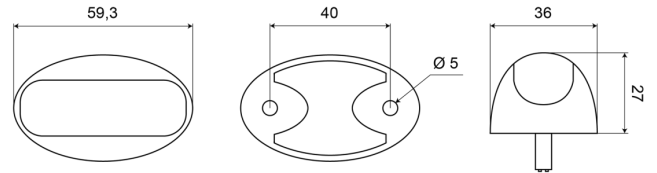

## Specificaties

Aansluiting	Open kabeleinde
Aantal LEDs	3
Afmetingen	27 mm x 36 mm x 59,3 mm
Bestelbaar per	1
Bevestiging	Opbouw
EMC	EMC
Functies	Zijmarkering
Gewicht (kg)	0,062 Kg
IP-graad	IP68
Keuring	ECE R91

Kleur	Oranje
Kleur lens	Oranje
Lengte kabel (m)	0,50 m
Lichtbron	LED
Montagezijde	Zijkant
Verpakking	POS verpakking
Voeding	12V - 24V