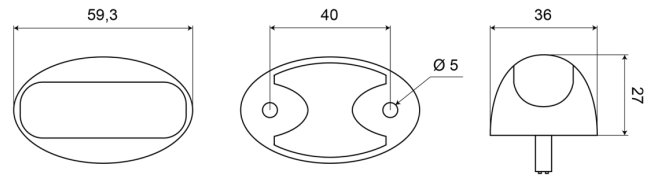

3168.0105100

LED zijmarkering | 3LEDs | 12-24V | oranje

EAN: 5414184018075

Specificaties

Aansluiting	Open kabeleinde
Aantal LEDs	3
Afmetingen	27 mm x 36 mm x 59,3 mm
Bestelbaar per	1
Bevestiging	Opbouw
EMC	EMC
Functies	Zijmarkering
Gewicht (kg)	0,062 Kg
IP-graad	IP68
Keuring	ECE R91

Kleur	Oranje
Kleur lens	Oranje
Lengte kabel (m)	0,50 m
Lichtbron	LED
Montagezijde	Zijkant
Verpakking	POS verpakking
Voeding	12V - 24V