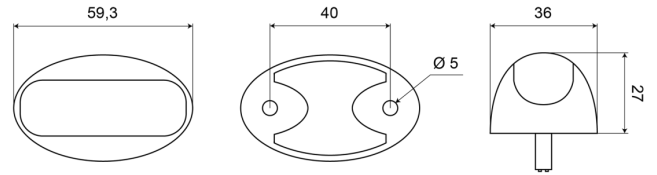

## Specificaties

Aansluiting	Open kabeleinde
Aantal LEDs	3
Afmetingen	27 mm x 36 mm x 59,3 mm
Bestelbaar per	1
Bevestiging	Opbouw
EMC	EMC
Functies	Zijmarkering
Gewicht (kg)	0,062 Kg
IP-graad	IP68
Keuring	ECE R91

Kleur	Oranje
Kleur lens	Oranje
Lengte kabel (m)	0,50 m
Lichtbron	LED
Montagezijde	Zijkant
Verpakking	POS verpakking
Voeding	12V - 24V