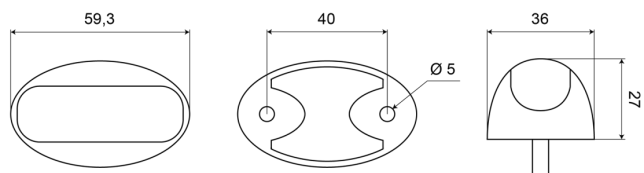

MARKEERVERLICHTING

3168.0105090

LED zijmarkering | 3LEDs | 12-24V | wit

EAN: 5414184390706

Specificaties

Aansluiting	Open kabeleinde
Aantal LEDs	3
Afmetingen	27 mm x 36 mm x 59,3 mm
Bestelbaar per	50
Bevestiging	Opbouw
EMC	EMC
Functies	Markeerverlichting vooraan
Gewicht (kg)	0,061 Kg
IP-graad	IP68
Keuring	ECE R7

Kleur	Wit
Kleur lens	Transparant
Lengte kabel (m)	0,50 m
Lichtbron	LED
Montagezijde	Vooraan
Verpakking	POS verpakking
Voeding	12V - 24V