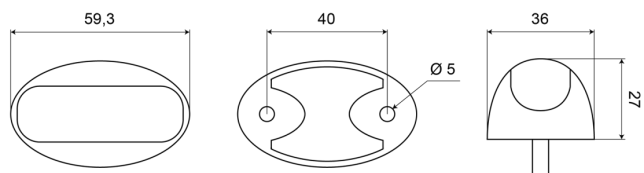

MARKEERVERLICHTING

3168.0105090

LED markeerverlichting | 12-24V | oranje

EAN: 5414184390706

Specificaties

Aansluiting	Open kabeleinde
Aantal LEDs	3
Afmetingen	27 mm x 36 mm x 59,3 mm
Bestelbaar per	50
Bevestiging	Opbouw
EMC	EMC
Functies	Markeerverlichting vooraan
Gewicht (kg)	0,061 Kg
IP-graad	IP68
Keuring	ECE R7

Kleur	Wit
Kleur lens	Transparant
Lengte kabel (m)	0,50 m
Lichtbron	LED
Montagezijde	Vooraan
Verpakking	POS verpakking
Voeding	12V - 24V