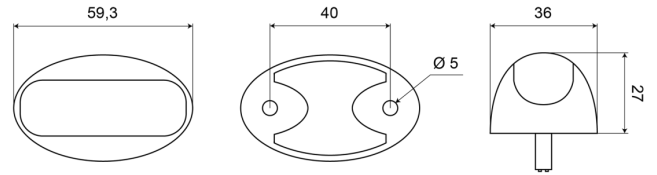

MARKEERVERLICHTING

3168.0105090

LED markeerverlichting | 12-24V | oranje

EAN: 5414184390706

Specificaties

Aansluiting	Open kabeleinde
Aantal LEDs	3
Afmetingen	27 mm x 36 mm x 59,3 mm
Bestelbaar per	50
Bevestiging	Opbouw
EMC	EMC
Functies	Markeerverlichting vooraan
Gewicht (kg)	0,061 Kg
IP-graad	IP68
Keuring	ECE R7

Kleur	Wit
Kleur lens	Transparant
Lengte kabel (m)	0,50 m
Lichtbron	LED
Montagezijde	Vooraan
Verpakking	POS verpakking
Voeding	12V - 24V