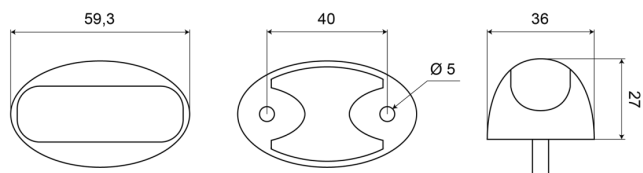

MARKEERVERLICHTING

3168.0105000

LED zijmarkering | 1LED | 12-24V | wit

EAN: 5414184018068

Specificaties

Aansluiting	Open kabeleinde
Aantal LEDs	1
Afmetingen	27 mm x 36 mm x 59,3 mm
Bestelbaar per	1
Bevestiging	Opbouw
EMC	EMC
Functies	Markeerverlichting vooraan
Gewicht (kg)	0,061 Kg
Goed om te weten	Deze versie bestaat ook met 3 LEDs

IP-graad	IP68
Keuring	ECE R7
Kleur	Wit
Kleur lens	Transparant
Lengte kabel (m)	0,50 m
Lichtbron	LED
Montagezijde	Vooraan
Verpakking	POS verpakking
Voeding	12V - 24V