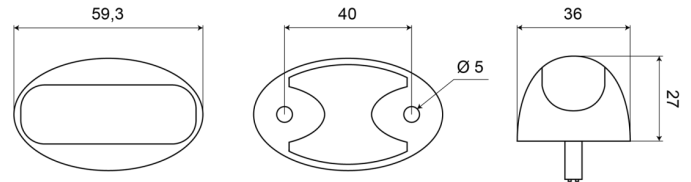

## Specificaties

Aansluiting	Open kabeleinde	IP-graad	IP68
Aantal LEDs	1	Keuring	ECE R7
Afmetingen	27 mm x 36 mm x 59,3 mm	Kleur	Wit
Bestelbaar per	1	Kleur lens	Transparant
Bevestiging	Opbouw	Lengte kabel (m)	0,50 m
EMC	EMC	Lichtbron	LED
Functies	Markeerverlichting vooraan	Montagezijde	Vooran
Gewicht (kg)	0,061 Kg	Verpakking	POS verpakking
Goed om te weten	Deze versie bestaat ook met 3 LEDs	Voeding	12V - 24V