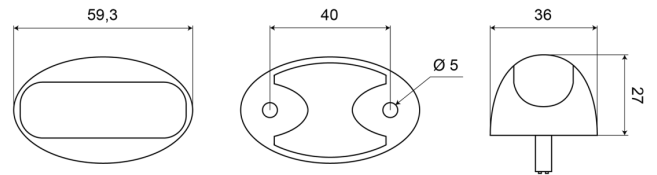

MARKEERVERLICHTING

3168.0105000

LED markeerverlichting | 12-24V | oranje

EAN: 5414184018068

Specificaties

Aansluiting	Open kabeleinde
Aantal LEDs	1
Afmetingen	27 mm x 36 mm x 59,3 mm
Bestelbaar per	1
Bevestiging	Opbouw
EMC	EMC
Functies	Markeerverlichting vooraan
Gewicht (kg)	0,061 Kg
Goed om te weten	Deze versie bestaat ook met 3 LEDs

IP-graad	IP68
Keuring	ECE R7
Kleur	Wit
Kleur lens	Transparant
Lengte kabel (m)	0,50 m
Lichtbron	LED
Montagezijde	Vooraan
Verpakking	POS verpakking
Voeding	12V - 24V