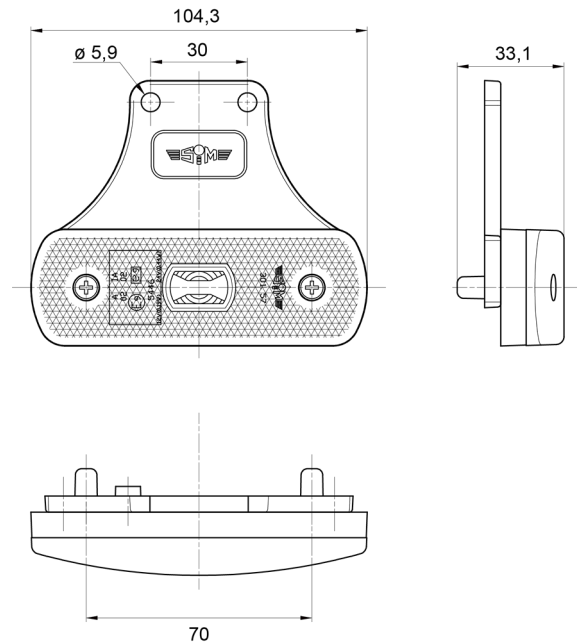

MARKEERVERLICHTING

3157.2105124

LED markeerverlichting | 12-24V | oranje

EAN: 5414184018013

Specificaties

ADR gekeurd	Ja
Aansluiting	Open kabeleinde
Afmetingen	104 mm x 63 mm x 33 mm
Bestelbaar per	1
Bevestiging	Beugel
EMC	EMC R10
EMC R10	Ja
Functies	Zijmarkering
Geleverd met	Montageboutjes
Gewicht (kg)	0,082 Kg

Keuring	ECE R3+R91
Kleur	Oranje
Kleur lens	Oranje
Lichtbron	LED
Montagezijde	Zijkant
Voeding	12V - 24V
Waterdicht	Ja