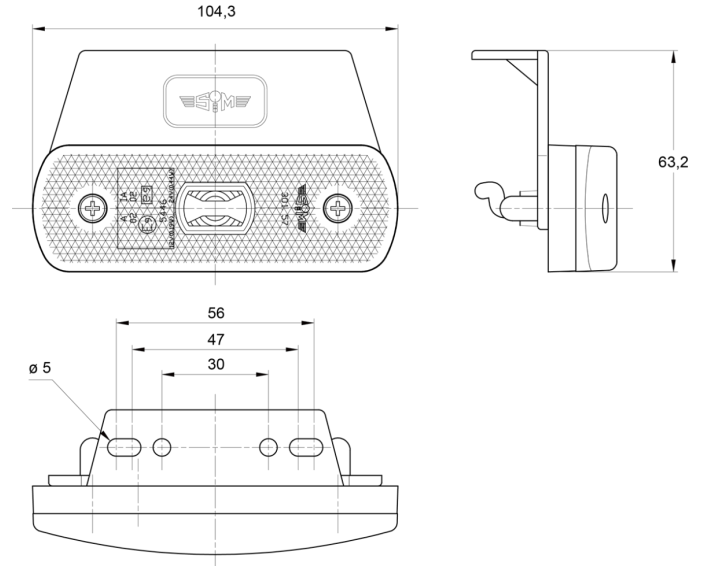

MARKEERVERLICHTING

3157.1105224

LED markeerverlichting | 12-24V | rood

EAN: 5414184564404

Specificaties

ADR gekeurd	Ja
Aansluiting	Open kabeleinde
Afmetingen	104 mm x 63 mm x 20 mm
Bestelbaar per	1
Bevestiging	Beugel
EMC	EMC R10
EMC R10	Ja
Functies	Markeerverlichting achteraan
Geleverd met	Montageboutjes
Gewicht (kg)	0,4 Kg

Keuring	ECE R3+R7
Kleur	Rood
Kleur lens	Rood
Lichtbron	LED
Montagezijde	Achteraan
Voeding	12V - 24V
Waterdicht	Ja