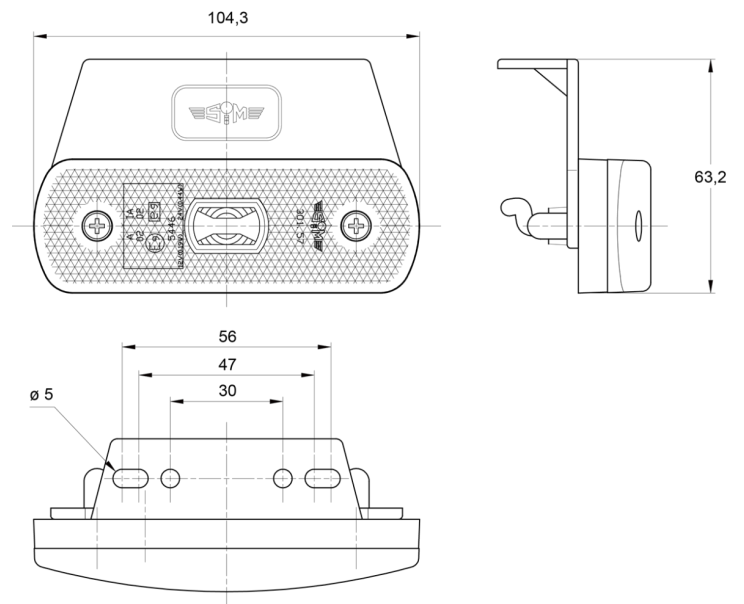

# MARKEERVERLICHTING

3157.1105224

LED markeerverlichting | 12-24V | rood

EAN: 5414184564404

## Specificaties

ADR gekeurd	Ja	Keuring	ECE R3+R7
Aansluiting	Open kabeleinde	Kleur	Rood
Afmetingen	104 mm x 63 mm x 20 mm	Kleur lens	Rood
Bestelbaar per	1	Lichtbron	LED
Bevestiging	Beugel	Montagezijde	Achteraan
EMC	EMC R10	Voeding	12V - 24V
EMC R10	Ja	Waterdicht	Ja
Funcies	Markeerverlichting achteraan		
Geleverd met	Montageboutjes		
Gewicht (kg)	0,4 Kg		