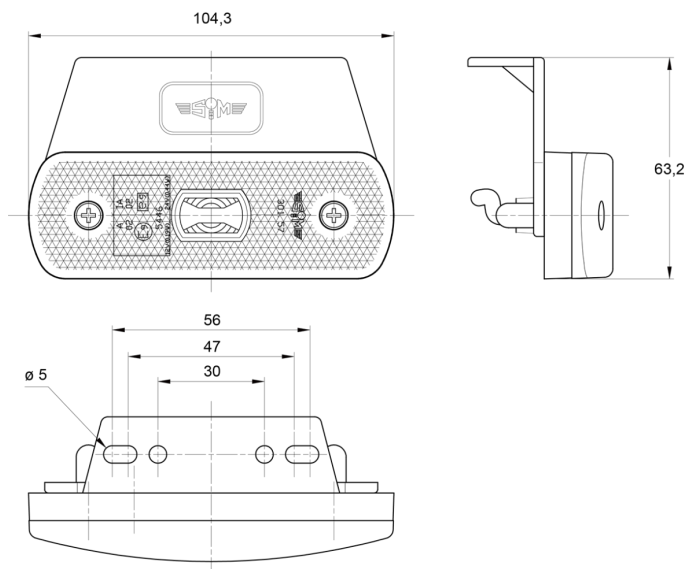

MARKEERVERLICHTING

3157.1105224

LED markeerverlichting | 12-24V | oranje

EAN: 5414184564404

Specificaties

ADR gekeurd	Ja
Aansluiting	Open kabeleinde
Afmetingen	104 mm x 63 mm x 20 mm
Bestelbaar per	1
Bevestiging	Beugel
EMC	EMC R10
EMC R10	Ja
Functies	Markeerverlichting achteraan
Geleverd met	Montageboutjes
Gewicht (kg)	0,4 Kg

Keuring	ECE R3+R7
Kleur	Rood
Kleur lens	Rood
Lichtbron	LED
Montagezijde	Achteraan
Voeding	12V - 24V
Waterdicht	Ja