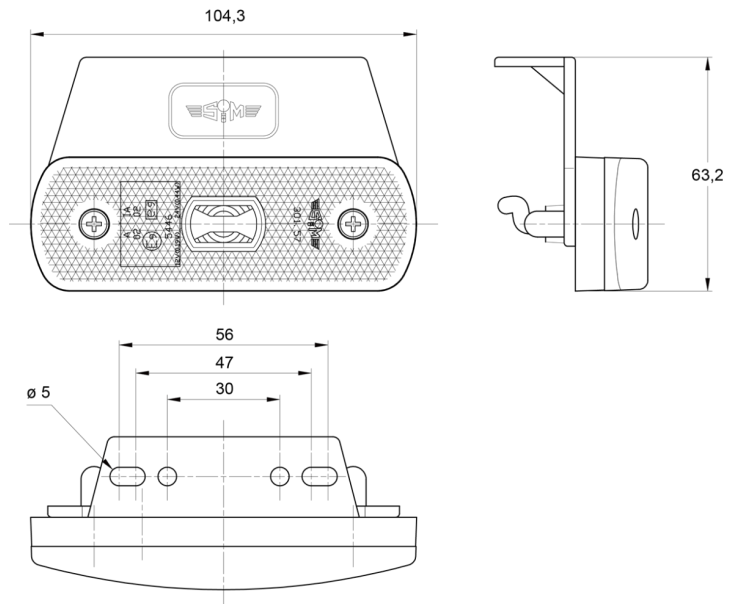

# MARKEERVERLICHTING

3157.1105024

LED markeerverlichting | 12-24V | wit

EAN: 5414184564374

## Specificaties

ADR gekeurd	Ja	Keuring	ECE R3+R7
Aansluiting	Open kabeleinde	Kleur	Wit
Afmetingen	104 mm x 63 mm x 20 mm	Kleur lens	Transparant
Bestelbaar per	1	Lichtbron	LED
Bevestiging	Beugel	Montagezijde	Vooran
EMC	EMC R10	Voeding	12V - 24V
EMC R10	Ja	Waterdicht	Ja
Funcies	Markeerverlichting vooran		
Geleverd met	Montageboutjes		
Gewicht (kg)	0,4 Kg		